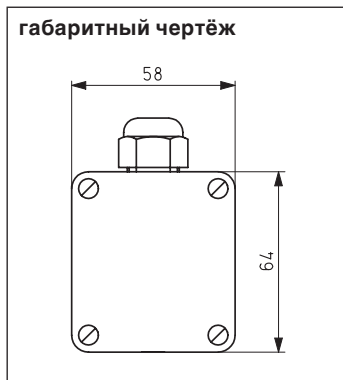

ТИП: AF-57
АРТ.: G9040681

Датчик наружной температуры накладной, КТУ 11-7, «Датчик 57»

ТИП: AF-51
АРТ.: G9040420

Датчик наружной температуры накладной, КТУ 81-121, «Датчик 51»

ТИП: AF-8
АРТ.: G9040410

Датчик наружной температуры, накладной, NTC 2K, «Датчик 8»

ТИП: AF-5
АРТ.: G9040561

Датчик наружной температуры, накладной, NTC 50K, «Датчик 5»

ТИП: AF-4
АРТ.: G9040400

Датчик наружной температуры, накладной, NTC 10K, «Датчик 4»

ТИП: AF-3
АРТ.: G9040390

Датчик наружной температуры, накладной, NTC 8K, «Датчик 3»

ТИП: AF-2
АРТ.: G9040380

Датчик наружной температуры, накладной, NTC 47K, «Датчик 2»

ТИП: AF-1
АРТ.: G9040370

Датчик наружной температуры, накладной, NTC 1K, «Датчик 1»

ТИП: AF-0
АРТ.: G9040360

Датчик наружной температуры, накладной, NTC 2K25, «Датчик 0»

ТИП: AFP 1000
НОМЕР
G9040020

Датчик наружной температуры, накладной, PT1000

ТИП: AFP 100
НОМЕР G9040010

Датчик наружной температуры, накладной, PT100

Архангельск (8182)63-90-72
Астана (7172)727-132
Астрахань (8512)99-46-04
Барнаул (3852)73-04-60
Белгород (4722)40-23-64
Брянск (4832)59-03-52
Владивосток (423)249-28-31
Волгоград (844)278-03-48
Вологда (8172)26-41-59
Воронеж (473)204-51-73
Екатеринбург (343)384-55-89
Иваново (4932)77-34-06

Ижевск (3412)26-03-58
Иркутск (395)279-98-46
Казань (843)206-01-48
Калининград (4012)72-03-81
Калуга (4842)92-23-67
Кемерово (3842)65-04-62
Киров (8332)68-02-04
Краснодар (861)203-40-90
Красноярск (391)204-63-61
Курск (4712)77-13-04
Липецк (4742)52-20-81
Киргизия (996)312-96-26-47

Магнитогорск (3519)55-03-13
Москва (495)268-04-70
Мурманск (8152)59-64-93
Набережные Челны (8552)20-53-41
Нижний Новгород (831)429-08-12
Новокузнецк (3843)20-46-81
Новосибирск (383)227-86-73
Омск (3812)21-46-40
Орел (4862)44-53-42
Оренбург (3532)37-68-04
Пенза (8412)22-31-16
Казахстан (772)734-952-31

Пермь (342)205-81-47
Ростов-на-Дону (863)308-18-15
Рязань (4912)46-61-64
Самара (846)206-03-16
Санкт-Петербург (812)309-46-40
Саратов (845)249-38-78
Севастополь (8692)22-31-93
Симферополь (3652)67-13-56
Смоленск (4812)29-41-54
Сочи (862)225-72-31
Ставрополь (8652)20-65-13
Таджикистан (992)427-82-92-69

Сургут (3462)77-98-35
Тверь (4822)63-31-35
Томск (3822)98-41-53
Тула (4872)74-02-29
Тюмень (3452)66-21-18
Ульяновск (8422)24-23-59
Уфа (347)229-48-12
Хабаровск (4212)92-98-04
Челябинск (351)202-03-61
Череповец (8202)49-02-64
Ярославль (4852)69-52-93