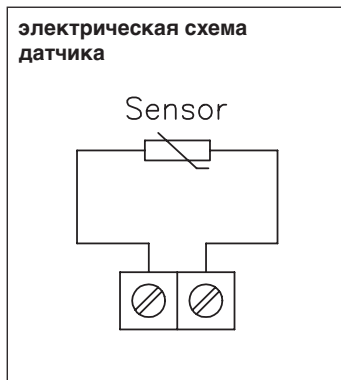

ТИП: AF-57
АРТ.: G9040681

Датчик наружной температуры накладной, КТУ 11-7, «Датчик 57»

ТИП: AF-51
АРТ.: G9040420

Датчик наружной температуры накладной, КТУ 81-121, «Датчик 51»

ТИП: AF-8
АРТ.: G9040410

Датчик наружной температуры, накладной, NTC 2K, «Датчик 8»

ТИП: AF-5
АРТ.: G9040561

Датчик наружной температуры, накладной, NTC 50K, «Датчик 5»

ТИП: AF-4
АРТ.: G9040400

Датчик наружной температуры, накладной, NTC 10K, «Датчик 4»

ТИП: AF-3
АРТ.: G9040390

Датчик наружной температуры, накладной, NTC 8K, «Датчик 3»

ТИП: AF-2
АРТ.: G9040380

Датчик наружной температуры, накладной, NTC 47K, «Датчик 2»

ТИП: AF-1
АРТ.: G9040370

Датчик наружной температуры, накладной, NTC 1K, «Датчик 1»

ТИП: AF-0
АРТ.: G9040360

Датчик наружной температуры, накладной, NTC 2K25, «Датчик 0»

ТИП: AFP 1000
НОМЕР
G9040020

Датчик наружной температуры, накладной, PT1000

ТИП: AFP 100
НОМЕР G9040010

Датчик наружной температуры, накладной, PT100

Архангельск (8182)63-90-72
Астана (7172)727-132
Астрахань (8512)99-46-04
Барнаул (3852)73-04-60
Белгород (4722)40-23-64
Брянск (4832)59-03-52
Владивосток (423)249-28-31
Волгоград (844)278-03-48
Вологда (8172)26-41-59
Воронеж (473)204-51-73
Екатеринбург (343)384-55-89
Иваново (4932)77-34-06

Ижевск (3412)26-03-58
Иркутск (395)279-98-46
Казань (843)206-01-48
Калининград (4012)72-03-81
Калуга (4842)92-23-67
Кемерово (3842)65-04-62
Киров (8332)68-02-04
Краснодар (861)203-40-90
Красноярск (391)204-63-61
Курск (4712)77-13-04
Липецк (4742)52-20-81
Киргизия (996)312-96-26-47

Магнитогорск (3519)55-03-13
Москва (495)268-04-70
Мурманск (8152)59-64-93
Набережные Челны (8552)20-53-41
Нижний Новгород (831)429-08-12
Новокузнецк (3843)20-46-81
Новосибирск (383)227-86-73
Омск (3812)21-46-40
Орел (4862)44-53-42
Оренбург (3532)37-68-04
Пенза (8412)22-31-16
Казахстан (772)734-952-31

Пермь (342)205-81-47
Ростов-на-Дону (863)308-18-15
Рязань (4912)46-61-64
Самара (846)206-03-16
Санкт-Петербург (812)309-46-40
Саратов (845)249-38-78
Севастополь (8692)22-31-93
Симферополь (3652)67-13-56
Смоленск (4812)29-41-54
Сочи (862)225-72-31
Ставрополь (8652)20-65-13
Таджикистан (992)427-82-92-69

Сургут (3462)77-98-35
Тверь (4822)63-31-35
Томск (3822)98-41-53
Тула (4872)74-02-29
Тюмень (3452)66-21-18
Ульяновск (8422)24-23-59
Уфа (347)229-48-12
Хабаровск (4212)92-98-04
Челябинск (351)202-03-61
Череповец (8202)49-02-64
Ярославль (4852)69-52-93