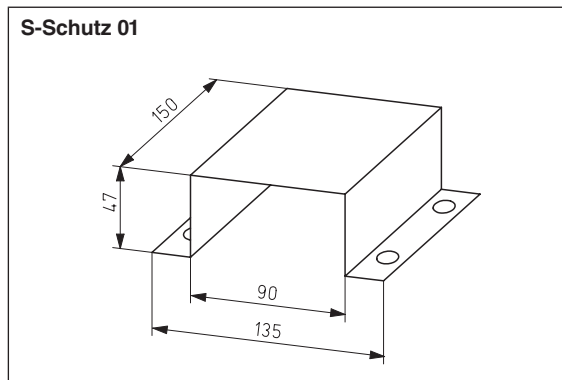

ТИП: AF-57
АРТ.: G9040681

Датчик наружной температуры накладной, КТУ 11-7, «Датчик 57»

ТИП: AF-51
АРТ.: G9040420

Датчик наружной температуры накладной, КТУ 81-121, «Датчик 51»

ТИП: AF-8
АРТ.: G9040410

Датчик наружной температуры, накладной, NTC 2K, «Датчик 8»

ТИП: AF-5
АРТ.: G9040561

Датчик наружной температуры, накладной, NTC 50K, «Датчик 5»

ТИП: AF-4
АРТ.: G9040400

Датчик наружной температуры, накладной, NTC 10K, «Датчик 4»

ТИП: AF-3
АРТ.: G9040390

Датчик наружной температуры, накладной, NTC 8K, «Датчик 3»

ТИП: AF-2
АРТ.: G9040380

Датчик наружной температуры, накладной, NTC 47K, «Датчик 2»

ТИП: AF-1
АРТ.: G9040370

Датчик наружной температуры, накладной, NTC 1K, «Датчик 1»

ТИП: AF-0
АРТ.: G9040360

Датчик наружной температуры, накладной, NTC 2K25, «Датчик 0»

ТИП: AFP 1000
НОМЕР
G9040020

Датчик наружной температуры, накладной, PT1000

ТИП: AFP 100
НОМЕР G9040010

Датчик наружной температуры, накладной, PT100

Архангельск (8182)63-90-72
Астана (7172)727-132
Астрахань (8512)99-46-04
Барнаул (3852)73-04-60
Белгород (4722)40-23-64
Брянск (4832)59-03-52
Владивосток (423)249-28-31
Волгоград (844)278-03-48
Вологда (8172)26-41-59
Воронеж (473)204-51-73
Екатеринбург (343)384-55-89
Иваново (4932)77-34-06

Ижевск (3412)26-03-58
Иркутск (395)279-98-46
Казань (843)206-01-48
Калининград (4012)72-03-81
Калуга (4842)92-23-67
Кемерово (3842)65-04-62
Киров (8332)68-02-04
Краснодар (861)203-40-90
Красноярск (391)204-63-61
Курск (4712)77-13-04
Липецк (4742)52-20-81
Киргизия (996)312-96-26-47

Магнитогорск (3519)55-03-13
Москва (495)268-04-70
Мурманск (8152)59-64-93
Набережные Челны (8552)20-53-41
Нижний Новгород (831)429-08-12
Новокузнецк (3843)20-46-81
Новосибирск (383)227-86-73
Омск (3812)21-46-40
Орел (4862)44-53-42
Оренбург (3532)37-68-04
Пенза (8412)22-31-16
Казахстан (772)734-952-31

Пермь (342)205-81-47
Ростов-на-Дону (863)308-18-15
Рязань (4912)46-61-64
Самара (846)206-03-16
Санкт-Петербург (812)309-46-40
Саратов (845)249-38-78
Севастополь (8692)22-31-93
Симферополь (3652)67-13-56
Смоленск (4812)29-41-54
Сочи (862)225-72-31
Ставрополь (8652)20-65-13
Таджикистан (992)427-82-92-69

Сургут (3462)77-98-35
Тверь (4822)63-31-35
Томск (3822)98-41-53
Тула (4872)74-02-29
Тюмень (3452)66-21-18
Ульяновск (8422)24-23-59
Уфа (347)229-48-12
Хабаровск (4212)92-98-04
Челябинск (351)202-03-61
Череповец (8202)49-02-64
Ярославль (4852)69-52-93