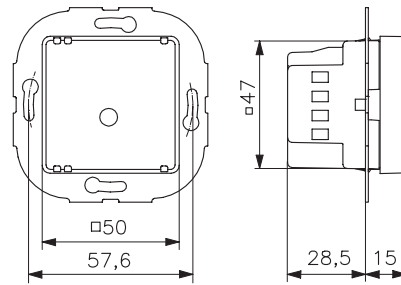

габаритный чертёж FUF

электрическая схема FUFxx-0000

ТИП: FUFY 11 / 7-0000
АРТ.: SN090202

Датчик комнатной температуры, скрытый 50x50мм, КТУ 11/7, «Датчик 57»

ТИП: FUFY 81 /
121-0000 АРТ.:
SN090201

Датчик комнатной температуры, скрытый 50x50мм, КТУ 81/121, «Датчик 51»

ТИП: FUFС 02-0000
АРТ.: SN090200

Датчик комнатной температуры, скрытый 50x50мм, NTC 2К, «Датчик 8»

ТИП: FUFС 10-0000
АРТ.: SN090005

Датчик температуры в помещении, скрытый 50x50мм, NTC 10К, «Датчик 4»

ТИП: FUFС 08-0000
АРТ.: SN090199

Датчик температуры в помещении, скрытый 50x50мм, NTC 8К, «Датчик 3»

ТИП: FUFС 47-0000
АРТ.: SN090198

Датчик температуры в помещении, скрытый 50x50мм, NTC 47К, «Датчик 2»

ТИП: FUFС 225-0000
АРТ.: SN090197

Датчик температуры в помещении, скрытый 50x50мм, NTC 2К25, «Датчик 0»

ТИП: FUFР 1000-0000
АРТ.: SN090001

Датчик температуры в помещении, скрытый монтаж 50x50 мм, РТ1000

ТИП: FUFР 100-0000
АРТ.: SN090000

Датчик температуры в помещении, скрытый монтаж 50x50 мм, РТ100

Архангельск (8182)63-90-72
Астана (7172)727-132
Астрахань (8512)99-46-04
Барнаул (3852)73-04-60
Белгород (4722)40-23-64
Брянск (4832)59-03-52
Владивосток (423)249-28-31
Волгоград (844)278-03-48
Вологда (8172)26-41-59
Воронеж (473)204-51-73
Екатеринбург (343)384-55-89
Иваново (4932)77-34-06

Ижевск (3412)26-03-58
Иркутск (395)279-98-46
Казань (843)206-01-48
Калининград (4012)72-03-81
Калуга (4842)92-23-67
Кемерово (3842)65-04-62
Киров (8332)68-02-04
Краснодар (861)203-40-90
Красноярск (391)204-63-61
Курск (4712)77-13-04
Липецк (4742)52-20-81
Киргизия (996)312-96-26-47

Магнитогорск (3519)55-03-13
Москва (495)268-04-70
Мурманск (8152)59-64-93
Набережные Челны (8552)20-53-41
Нижний Новгород (831)429-08-12
Новокузнецк (3843)20-46-81
Новосибирск (383)227-86-73
Омск (3812)21-46-40
Орел (4862)44-53-42
Оренбург (3532)37-68-04
Пенза (8412)22-31-16
Казахстан (772)734-952-31

Пермь (342)205-81-47
Ростов-на-Дону (863)308-18-15
Рязань (4912)46-61-64
Самара (846)206-03-16
Санкт-Петербург (812)309-46-40
Саратов (845)249-38-78
Севастополь (8692)22-31-93
Симферополь (3652)67-13-56
Смоленск (4812)29-41-54
Сочи (862)225-72-31
Ставрополь (8652)20-65-13
Таджикистан (992)427-82-92-69

Сургут (3462)77-98-35
Тверь (4822)63-31-35
Томск (3822)96-41-53
Тула (4872)74-02-29
Тюмень (3452)66-21-18
Ульяновск (8422)24-23-59
Уфа (347)229-48-12
Хабаровск (4212)92-98-04
Челябинск (351)202-03-61
Череповец (8202)49-02-64
Ярославль (4852)69-52-93