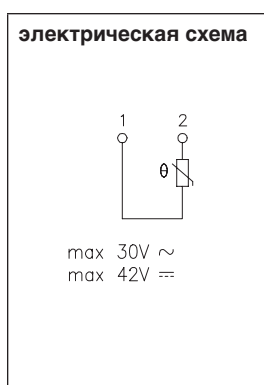

Применение

Измерение температуры в жилых и служебных помещениях.

Пожалуйста, примите во внимание указания относительно электромагнитной совместимости. Не следует укладывать параллельно с проводкой, в которой присутствует сетевое напряжение, в противном случае используйте экранированную проводку. Установку и монтаж нижней части можно осуществлять отдельно, открытая установка или установка на распределительную коробку Ø 60 мм при помощи болтов для коробки.

Сенсор	Тип	Артикул №:	Гр. тов..
PT-100	BTF2-P100-0000	SA 140000	III
PT-1000	BTF2-P1000-0000	SA 140001	III
Ni-1000	BTF2-N1000-0000	SA 140002	III
Ni-1000 ТК 5000	BTF2-N1000TK5000-0000	SA 140003	III
LM 235Z	BTF2-LM-0000	SA 140012	III
NTC 2K25 «датчик 0»	BTF2-C225-0000	SA 140013	III
NTC 47K «датчик 2»	BTF2-C47-0000	SA 140014	III
NTC 8K «датчик 3»	BTF2-C08-0000	SA 140015	III
NTC 10K «датчик 4»	BTF2-C10-0000	SA 140006	III
NTC 2K «датчик 8»	BTF2-C02-0000	SA 140016	III
KTY 81-121 «датчик 51»	BTF2-Y81/121-0000	SA 140017	III
KTY 11-7 «датчик 57»	BTF2-Y11/7-0000	SA 140018	III