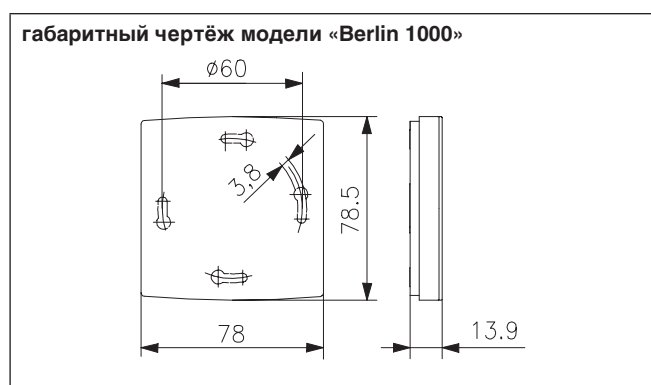

Применение

Измерение температуры в жилых и служебных помещениях.

Пожалуйста, примите во внимание указания относительно электромагнитной совместимости. Не следует укладывать параллельно с проводкой, в которой присутствует сетевое напряжение, в противном случае используйте экранированную проводку. Установку и монтаж нижней части можно осуществлять отдельно, открытая установка или установка на распределительную коробку Ø 60 мм при помощи болтов для коробки.

Сенсор	Тип	Артикул №:	Гр. тов..
PT-100	BTF2-P100-0000	SA 140000	III
PT-1000	BTF2-P1000-0000	SA 140001	III
Ni-1000	BTF2-N1000-0000	SA 140002	III
Ni-1000 ТК 5000	BTF2-N1000TK5000-0000	SA 140003	III
LM 235Z	BTF2-LM-0000	SA 140012	III
NTC 2K25 «датчик 0»	BTF2-C225-0000	SA 140013	III
NTC 47K «датчик 2»	BTF2-C47-0000	SA 140014	III
NTC 8K «датчик 3»	BTF2-C08-0000	SA 140015	III
NTC 10K «датчик 4»	BTF2-C10-0000	SA 140006	III
NTC 2K «датчик 8»	BTF2-C02-0000	SA 140016	III
KTY 81-121 «датчик 51»	BTF2-Y81/121-0000	SA 140017	III
KTY 11-7 «датчик 57»	BTF2-Y11/7-0000	SA 140018	III