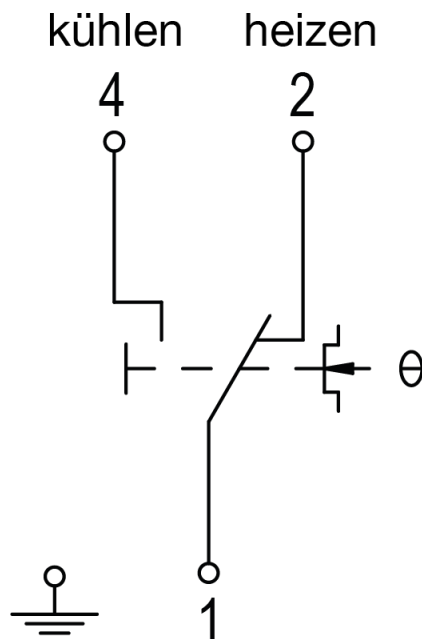

Диапазон регулирования: 150
до:
Диапазон управления от: 20
Функция управления: Отопление или охлаждение
Переключающий элемент: Микропереключатель
Переключающий контакт: Wechsler
Степень защиты: IP 54
Класс защиты: I
Безопасность и ЭМС: согласно DIN EN 60730 (VDE)
Шкала - градусы Цельсия: 0631)
Температура окружающей среды до: 80
Допустимая влажность воздуха: макс.95% относительной влажности Н., без конденсации

Схема Circuit:

Архангельск (8182)63-90-72
Астана (7172)727-132
Астрахань (8512)99-46-04
Барнаул (3852)73-04-60
Белгород (4722)40-23-64
Брянск (4832)59-03-52
Владивосток (423)249-28-31
Волгоград (844)278-03-48
Вологда (8172)26-41-59
Воронеж (473)204-51-73
Екатеринбург (343)384-55-89
Иваново (4932)77-34-06

Ижевск (3412)26-03-58
Иркутск (395)279-98-46
Казань (843)206-01-48
Калининград (4012)72-03-81
Калуга (4842)92-23-67
Кемерово (3842)65-04-62
Киров (8332)68-02-04
Краснодар (861)203-40-90
Красноярск (391)204-63-61
Курск (4712)77-13-04
Липецк (4742)52-20-81
Киргизия (996)312-96-26-47

Магнитогорск (3519)55-03-13
Москва (495)268-04-70
Мурманск (8152)59-64-93
Набережные Челны (8552)20-53-41
Нижний Новгород (831)429-08-12
Новокузнецк (3843)20-46-81
Новосибирск (383)227-86-73
Омск (3812)21-46-40
Орел (4862)44-53-42
Оренбург (3532)37-68-04
Пенза (8412)22-31-16
Казахстан (772)734-952-31

Пермь (342)205-81-47
Ростов-на-Дону (863)308-18-15
Рязань (4912)46-61-64
Самара (846)206-03-16
Санкт-Петербург (812)309-46-40
Саратов (845)249-38-78
Севастополь (8692)22-31-93
Симферополь (3652)67-13-56
Смоленск (4812)29-41-54
Сочи (862)225-72-31
Ставрополь (8652)20-65-13
Таджикистан (992)427-82-92-69

Сургут (3462)77-98-35
Тверь (4822)63-31-35
Томск (3822)98-41-53
Тула (4872)74-02-29
Тюмень (3452)66-21-18
Ульяновск (8422)24-23-59
Уфа (347)229-48-12
Хабаровск (4212)92-98-04
Челябинск (351)202-03-61
Череповец (8202)49-02-64
Ярославль (4852)69-52-93