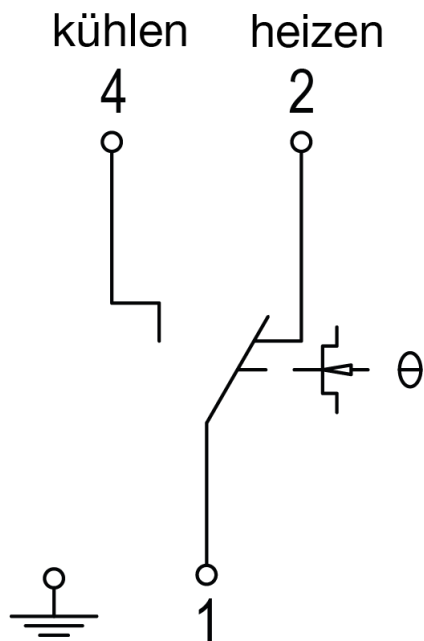

Диапазон регулирования: 50
до:
Диапазон управления от: 20
Функция управления: Отопление или охлаждение
Переключающий элемент: Микропереключатель
Переключающий контакт: Wechsler
Степень защиты: IP 54
Класс защиты: I
Безопасность и ЭМС: согласно DIN EN 60730 (VDE)

Шкала - градусы Цельсия: да 0631)
Температура окружающей среды до: Допустимая 80
влажность воздуха: макс.95% относительной влажности Н., без конденсации

Схема Circuit:

Архангельск (8182)63-90-72
Астана (7172)727-132
Астрахань (8512)99-46-04
Барнаул (3852)73-04-60
Белгород (4722)40-23-64
Брянск (4832)59-03-52
Владивосток (423)249-28-31
Волгоград (844)278-03-48
Вологда (8172)26-41-59
Воронеж (473)204-51-73
Екатеринбург (343)384-55-89
Иваново (4932)77-34-06

Ижевск (3412)26-03-58
Иркутск (395)279-98-46
Казань (843)206-01-48
Калининград (4012)72-03-81
Калуга (4842)92-23-67
Кемерово (3842)65-04-62
Киров (8332)68-02-04
Краснодар (861)203-40-90
Красноярск (391)204-63-61
Курск (4712)77-13-04
Липецк (4742)52-20-81
Киргизия (996)312-96-26-47

Магнитогорск (3519)55-03-13
Москва (495)268-04-70
Мурманск (8152)59-64-93
Набережные Челны (8552)20-53-41
Нижний Новгород (831)429-08-12
Новокузнецк (3843)20-46-81
Новосибирск (383)227-86-73
Омск (3812)21-46-40
Орел (4862)44-53-42
Оренбург (3532)37-68-04
Пенза (8412)22-31-16
Казахстан (772)734-952-31

Пермь (342)205-81-47
Ростов-на-Дону (863)308-18-15
Рязань (4912)46-61-64
Самара (846)206-03-16
Санкт-Петербург (812)309-46-40
Саратов (845)249-38-78
Севастополь (8692)22-31-93
Симферополь (3652)67-13-56
Смоленск (4812)29-41-54
Сочи (862)225-72-31
Ставрополь (8652)20-65-13
Таджикистан (992)427-82-92-69

Сургут (3462)77-98-35
Тверь (4822)63-31-35
Томск (3822)98-41-53
Тула (4872)74-02-29
Тюмень (3452)66-21-18
Ульяновск (8422)24-23-59
Уфа (347)229-48-12
Хабаровск (4212)92-98-04
Челябинск (351)202-03-61
Череповец (8202)49-02-64
Ярославль (4852)69-52-93