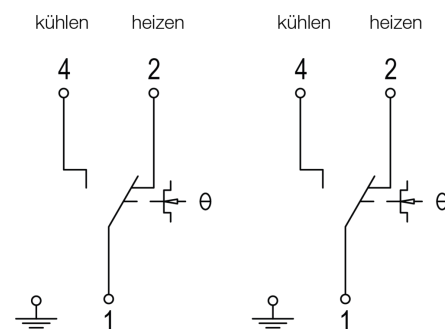

Максимум. ток переключения: НЗ-контакт: 16 (2,5) А при 230 В переменного тока + 10% 0,25 А при 230 В постоянного тока + 10% НО контакт: 6,3 (2,5) А при 230 В переменного тока + 10% 0,25 А при 230 В постоянного тока + 10%

Середина: Воздушный, не агрессивный

мин. коммутируемое напряжение: 24 В переменного тока / 50 Гц, 24 В постоянного тока

мин. ток переключения: bei 24 V (AC / DC) min. 100 mA

Установка / крепление: настенное крепление

беспотенциальный: да

Диапазон регулирования от 2 до: 50

Диапазон регулирования от 2 до: 0

Диапазон регулирования до: 50

Диапазон управления от: 0

Функция управления: Нагрев или охлаждение, обогрев и охлаждение

Переключающий элемент: Микропереключатель

Переключающий контакт: 2 Wechsler, potentialfrei

Степень защиты: Класс IP54

защиты: Безопасность и I

ЭМС: согласно DIN EN 60730 (VDE

Шкала - градусы Цельсия: да 0631)

Температура окружающей среды до: Допустимая

влажность воздуха: макс.95% относительной влажности Н., без конденсации

Схема Circuit:

Архангельск (8182)63-90-72
Астана (7172)727-132
Астрахань (8512)99-46-04
Барнаул (3852)73-04-60
Белгород (4722)40-23-64
Брянск (4832)59-03-52
Владивосток (423)249-28-31
Волгоград (844)278-03-48
Вологда (8172)26-41-59
Воронеж (473)204-51-73
Екатеринбург (343)384-55-89
Иваново (4932)77-34-06

Ижевск (3412)26-03-58
Иркутск (395)279-98-46
Казань (843)206-01-48
Калининград (4012)72-03-81
Калуга (4842)92-23-67
Кемерово (3842)65-04-62
Киров (8332)68-02-04
Краснодар (861)203-40-90
Красноярск (391)204-63-61
Курск (4712)77-13-04
Липецк (4742)52-20-81
Киргизия (996)312-96-26-47

Магнитогорск (3519)55-03-13
Москва (495)268-04-70
Мурманск (8152)59-64-93
Набережные Челны (8552)20-53-41
Нижний Новгород (831)429-08-12
Новокузнецк (3843)20-46-81
Новосибирск (383)227-86-73
Омск (3812)21-46-40
Орел (4862)44-53-42
Оренбург (3532)37-68-04
Пенза (8412)22-31-16
Казахстан (772)734-952-31

Пермь (342)205-81-47
Ростов-на-Дону (863)308-18-15
Рязань (4912)46-61-64
Самара (846)206-03-16
Санкт-Петербург (812)309-46-40
Саратов (845)249-38-78
Севастополь (8692)22-31-93
Симферополь (3652)67-13-56
Смоленск (4812)29-41-54
Сочи (862)225-72-31
Ставрополь (8652)20-65-13
Таджикистан (992)427-82-92-69

Сургут (3462)77-98-35
Тверь (4822)63-31-35
Томск (3822)98-41-53
Тула (4872)74-02-29
Тюмень (3452)66-21-18
Ульяновск (8422)24-23-59
Уфа (347)229-48-12
Хабаровск (4212)92-98-04
Челябинск (351)202-03-61
Череповец (8202)49-02-64
Ярославль (4852)69-52-93