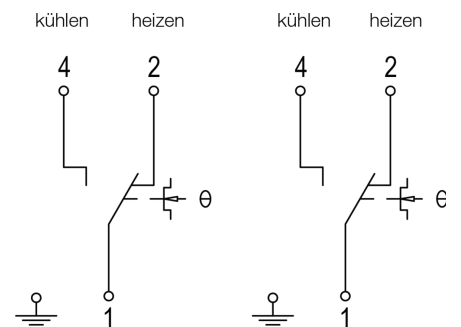

Максимум. коммутируемое 230 В переменного тока, 50/60 Гц, 230 В постоянного тока
напряжение: В постоянного тока

Максимум. ток НЗ-контакт: 16 (2,5) А при 230 В
переключения: переменного тока + 10% 0,25 А при 230 В постоянного тока + 10% НО контакт: 6,3 (2,5) А при 230 В переменного тока + 10% 0,25 А при 230 В постоянного тока + 10%

Середина: Воздушный, не агрессивный

мин. коммутируемое 24 В переменного тока / 50 Гц, 24 В
напряжение: постоянного тока

мин. ток переключения: bei 24 V (AC / DC) min. 100 mA

Установка / крепление: настенное крепление

беспотенциальный: да

Диапазон регулирования 40
от 2 до:

Диапазон регулирования -10
2 от:

Диапазон регулирования 40
до:

Диапазон управления от: -10

Функция управления: Нагрев или охлаждение, обогрев и охлаждение

Переключающий элемент: Микропереключатель

Переключающий контакт: 2 Wechsler, potentialfrei

Степень защиты: Класс IP54

защиты: Безопасность I

и ЭМС: согласно DIN EN 60730 (VDE)

Шкала - градусы Цельсия: да 0631)

Температура окружающей среды до: Допустимая

влажность воздуха: макс. 95% относительной влажности Н., без конденсации

Схема Circuit:

Архангельск (8182)63-90-72
Астана (7172)727-132
Астрахань (8512)99-46-04
Барнаул (3852)73-04-60
Белгород (4722)40-23-64
Брянск (4832)59-03-52
Владивосток (423)249-28-31
Волгоград (844)278-03-48
Вологда (8172)26-41-59
Воронеж (473)204-51-73
Екатеринбург (343)384-55-89
Иваново (4932)77-34-06

Ижевск (3412)26-03-58
Иркутск (395)279-98-46
Казань (843)206-01-48
Калининград (4012)72-03-81
Калуга (4842)92-23-67
Кемерово (3842)65-04-62
Киров (8332)68-02-04
Краснодар (861)203-40-90
Красноярск (391)204-63-61
Курск (4712)77-13-04
Липецк (4742)52-20-81
Киргизия (996)312-96-26-47

Магнитогорск (3519)55-03-13
Москва (495)268-04-70
Мурманск (8152)59-64-93
Набережные Челны (8552)20-53-41
Нижний Новгород (831)429-08-12
Новокузнецк (3843)20-46-81
Новосибирск (383)227-86-73
Омск (3812)21-46-40
Орел (4862)44-53-42
Оренбург (3532)37-68-04
Пенза (8412)22-31-16
Казахстан (772)734-952-31

Пермь (342)205-81-47
Ростов-на-Дону (863)308-18-15
Рязань (4912)46-61-64
Самара (846)206-03-16
Санкт-Петербург (812)309-46-40
Саратов (845)249-38-78
Севастополь (8692)22-31-93
Симферополь (3652)67-13-56
Смоленск (4812)29-41-54
Сочи (862)225-72-31
Ставрополь (8652)20-65-13
Таджикистан (992)427-82-92-69

Сургут (3462)77-98-35
Тверь (4822)63-31-35
Томск (3822)98-41-53
Тула (4872)74-02-29
Тюмень (3452)66-21-18
Ульяновск (8422)24-23-59
Уфа (347)229-48-12
Хабаровск (4212)92-98-04
Челябинск (351)202-03-61
Череповец (8202)49-02-64
Ярославль (4852)69-52-93