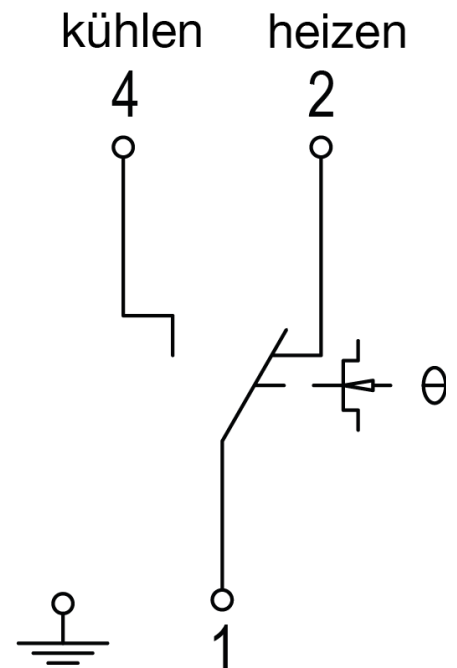

мин. ток переключения: bei 24 V (AC / DC) min. 100 mA

Установка / крепление: настенное крепление

беспотенциальный: да

Диапазон регулирования 40

до:

Диапазон управления от: -10

Функция управления: Отопление или охлаждение

Переключающий элемент: Микропереключатель

Переключающий контакт: Wechsler, potentialfrei

Степень защиты: IP54

Класс защиты: I

Безопасность и ЭМС: Шкала согласно DIN EN 60730 (VDE

- градусы Цельсия: да 0631)

Температура окружающей

среды до:

Допустимая влажность макс.95% относительной влажности Н.,
воздуха: без конденсации

Схема Circuit:

Архангельск (8182)63-90-72
Астана (7172)727-132
Астрахань (8512)99-46-04
Барнаул (3852)73-04-60
Белгород (4722)40-23-64
Брянск (4832)59-03-52
Владивосток (423)249-28-31
Волгоград (844)278-03-48
Вологда (8172)26-41-59
Воронеж (473)204-51-73
Екатеринбург (343)384-55-89
Иваново (4932)77-34-06

Ижевск (3412)26-03-58
Иркутск (395)279-98-46
Казань (843)206-01-48
Калининград (4012)72-03-81
Калуга (4842)92-23-67
Кемерово (3842)65-04-62
Киров (8332)68-02-04
Краснодар (861)203-40-90
Красноярск (391)204-63-61
Курск (4712)77-13-04
Липецк (4742)52-20-81
Киргизия (996)312-96-26-47

Магнитогорск (3519)55-03-13
Москва (495)268-04-70
Мурманск (8152)59-64-93
Набережные Челны (8552)20-53-41
Нижний Новгород (831)429-08-12
Новокузнецк (3843)20-46-81
Новосибирск (383)227-86-73
Омск (3812)21-46-40
Орел (4862)44-53-42
Оренбург (3532)37-68-04
Пенза (8412)22-31-16
Казахстан (772)734-952-31

Пермь (342)205-81-47
Ростов-на-Дону (863)308-18-15
Рязань (4912)46-61-64
Самара (846)206-03-16
Санкт-Петербург (812)309-46-40
Саратов (845)249-38-78
Севастополь (8692)22-31-93
Симферополь (3652)67-13-56
Смоленск (4812)29-41-54
Сочи (862)225-72-31
Ставрополь (8652)20-65-13
Таджикистан (992)427-82-92-69

Сургут (3462)77-98-35
Тверь (4822)63-31-35
Томск (3822)98-41-53
Тула (4872)74-02-29
Тюмень (3452)66-21-18
Ульяновск (8422)24-23-59
Уфа (347)229-48-12
Хабаровск (4212)92-98-04
Челябинск (351)202-03-61
Череповец (8202)49-02-64
Ярославль (4852)69-52-93