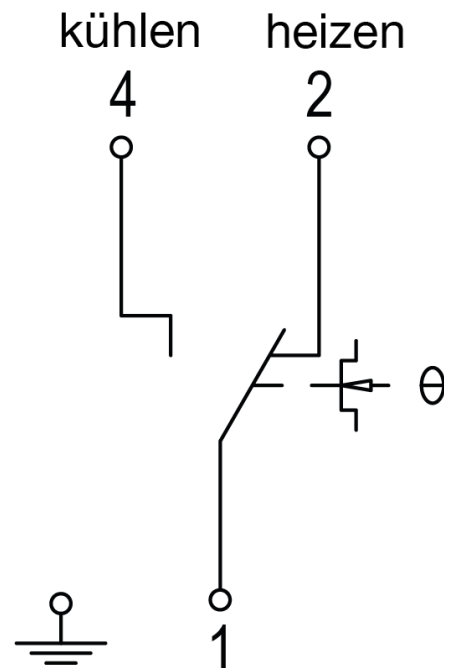

Середина: Воздушный, не агрессивный
мин.коммутируемое 24 В переменного тока / 50 Гц, 24 В
напряжение: постоянного тока
мин. ток переключения: bei 24 V (AC / DC) min. 100 mA
Установка / крепление: настенное крепление
беспотенциальный: да
Диапазон регулирования 40
до:
Диапазон управления от: -10
Функция управления: Отопление или охлаждение
Переключающий элемент: Микропереключатель
Переключающий контакт: Wechsler
Степень защиты: IP54
Класс защиты: I
Безопасность и ЭМС: согласно DIN EN 60730 (VDE)
Шкала - градусы Цельсия: да 0631)
Регулятор уставки: да
Температура окружающей среды до:
Допустимая влажность макс.95% относительной влажности Н.,
воздуха: без конденсации

Схема Circuit:

Архангельск (8182)63-90-72
Астана (7172)727-132
Астрахань (8512)99-46-04
Барнаул (3852)73-04-60
Белгород (4722)40-23-64
Брянск (4832)59-03-52
Владивосток (423)249-28-31
Волгоград (844)278-03-48
Вологда (8172)26-41-59
Воронеж (473)204-51-73
Екатеринбург (343)384-55-89
Иваново (4932)77-34-06

Ижевск (3412)26-03-58
Иркутск (395)279-98-46
Казань (843)206-01-48
Калининград (4012)72-03-81
Калуга (4842)92-23-67
Кемерово (3842)65-04-62
Киров (8332)68-02-04
Краснодар (861)203-40-90
Красноярск (391)204-63-61
Курск (4712)77-13-04
Липецк (4742)52-20-81
Киргизия (996)312-96-26-47

Магнитогорск (3519)55-03-13
Москва (495)268-04-70
Мурманск (8152)59-64-93
Набережные Челны (8552)20-53-41
Нижний Новгород (831)429-08-12
Новокузнецк (383)227-86-73
Новосибирск (383)227-86-73
Омск (3812)21-46-40
Орел (4862)44-53-42
Оренбург (3532)37-68-04
Пенза (8412)22-31-16
Казахстан (772)734-952-31

Пермь (342)205-81-47
Ростов-на-Дону (863)308-18-15
Рязань (4912)46-61-64
Самара (846)206-03-16
Санкт-Петербург (812)309-46-40
Саратов (845)249-38-78
Севастополь (8692)22-31-93
Симферополь (3652)67-13-56
Смоленск (4812)29-41-54
Сочи (862)225-72-31
Ставрополь (8652)20-65-13
Таджикистан (992)427-82-92-69

Сургут (3462)77-98-35
Тверь (4822)63-31-35
Томск (3822)98-41-53
Тула (4872)74-02-29
Тюмень (3452)66-21-18
Ульяновск (8422)24-23-59
Уфа (347)229-48-12
Хабаровск (4212)92-98-04
Челябинск (351)202-03-61
Череповец (8202)49-02-64
Ярославль (4852)69-52-93