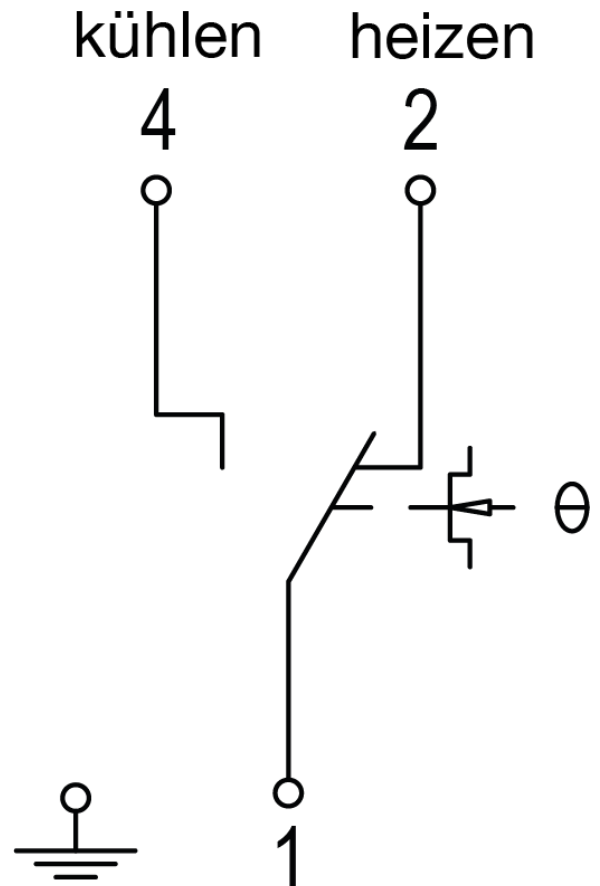

до:

Диапазон управления от: 0

Функция управления: Отопление или охлаждение

Переключающий элемент: Микропереключатель

Переключающий контакт: Wechsler

Степень защиты: IP 40

Класс защиты: I

Безопасность и ЭМС: согласно DIN EN 60730 (VDE 0631)

Шкала - градусы Цельсия: да

Температура окружающей 80

среды до:

Допустимая влажность макс. 95% относительной влажности Н., без конденсации воздуха:

Схема Circuit:

Архангельск (8182)63-90-72
Астана (7172)727-132
Астрахань (8512)99-46-04
Барнаул (3852)73-04-60
Белгород (4722)40-23-64
Брянск (4832)59-03-52
Владивосток (423)249-28-31
Волгоград (844)278-03-48
Вологда (8172)26-41-59
Воронеж (473)204-51-73
Екатеринбург (343)384-55-89
Иваново (4932)77-34-06

Ижевск (3412)26-03-58
Иркутск (395)279-98-46
Казань (843)206-01-48
Калининград (4012)72-03-81
Калуга (4842)92-23-67
Кемерово (3842)65-04-62
Киров (8332)68-02-04
Краснодар (861)203-40-90
Красноярск (391)204-63-61
Курск (4712)77-13-04
Липецк (4742)52-20-81
Киргизия (996)312-96-26-47

Магнитогорск (3519)55-03-13
Москва (495)268-04-70
Мурманск (8152)59-64-93
Набережные Челны (8552)20-53-41
Нижегород (831)429-08-12
Новокузнецк (3843)20-46-81
Новосибирск (383)227-86-73
Омск (3812)21-46-40
Орел (4862)44-53-42
Оренбург (3532)37-68-04
Пенза (8412)22-31-16
Казахстан (772)734-952-31

Пермь (342)205-81-47
Ростов-на-Дону (863)308-18-15
Рязань (4912)46-61-64
Самара (846)206-03-16
Санкт-Петербург (812)309-46-40
Саратов (845)249-38-78
Севастополь (8692)22-31-93
Симферополь (3652)67-13-56
Смоленск (4812)29-41-54
Сочи (862)225-72-31
Ставрополь (8652)20-65-13
Таджикистан (992)427-82-92-69

Сургут (3462)77-98-35
Тверь (4822)63-31-35
Томск (3822)98-41-53
Тула (4872)74-02-29
Тюмень (3452)66-21-18
Ульяновск (8422)24-23-59
Уфа (347)229-48-12
Хабаровск (4212)92-98-04
Челябинск (351)202-03-61
Черновец (8202)49-02-64
Ярославль (4852)69-52-93