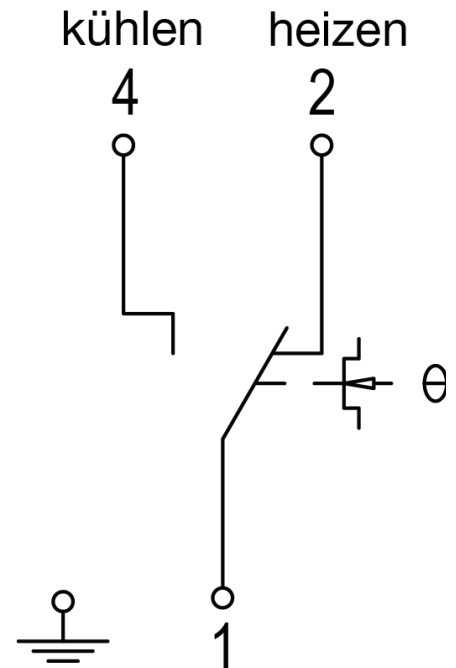

Диапазон управления от: 0

Функция управления: Отопление или охлаждение

Переключающий элемент: Микропереключатель

Переключающий контакт: Wechsler, potentialfrei

Степень защиты: IP54

Класс защиты: I

Безопасность и ЭМС: Шкала согласно DIN EN 60730 (VDE

- градусы Цельсия: да 0631)

Температура окружающей среды до:

Допустимая влажность воздуха: макс.95% относительной влажности Н., без конденсации

Схема Circuit:

Архангельск (8182)63-90-72
Астана (7172)727-132
Астрахань (8512)99-46-04
Барнаул (3852)73-04-60
Белгород (4722)40-23-64
Брянск (4832)59-03-52
Владивосток (423)249-28-31
Волгоград (844)278-03-48
Вологда (8172)26-41-59
Воронеж (473)204-51-73
Екатеринбург (343)384-55-89
Иваново (4932)77-34-06

Ижевск (3412)26-03-58
Иркутск (395)279-98-46
Казань (843)206-01-48
Калининград (4012)72-03-81
Калуга (4842)92-23-67
Кемерово (3842)65-04-62
Киров (8332)68-02-04
Краснодар (861)203-40-90
Красноярск (391)204-63-61
Курск (4712)77-13-04
Липецк (4742)52-20-81
Киргизия (996)312-96-26-47

Магнитогорск (3519)55-03-13
Москва (495)268-04-70
Мурманск (8152)59-64-93
Набережные Челны (8552)20-53-41
Нижний Новгород (831)429-08-12
Новокузнецк (3843)20-46-81
Новосибирск (383)227-86-73
Омск (3812)21-46-40
Орел (4862)44-53-42
Оренбург (3532)37-68-04
Пенза (8412)22-31-16
Казахстан (772)734-952-31

Пермь (342)205-81-47
Ростов-на-Дону (863)308-18-15
Рязань (4912)46-61-64
Самара (846)206-03-16
Санкт-Петербург (812)309-46-40
Саратов (845)249-38-78
Севастополь (8692)22-31-93
Симферополь (3652)67-13-56
Смоленск (4812)29-41-54
Сочи (862)225-72-31
Ставрополь (8652)20-65-13
Таджикистан (992)427-82-92-69

Сургут (3462)77-98-35
Тверь (4822)63-31-35
Томск (3822)98-41-53
Тула (4872)74-02-29
Тюмень (3452)66-21-18
Ульяновск (8422)24-23-59
Уфа (347)229-48-12
Хабаровск (4212)92-98-04
Челябинск (351)202-03-61
Череповец (8202)49-02-64
Ярославль (4852)69-52-93