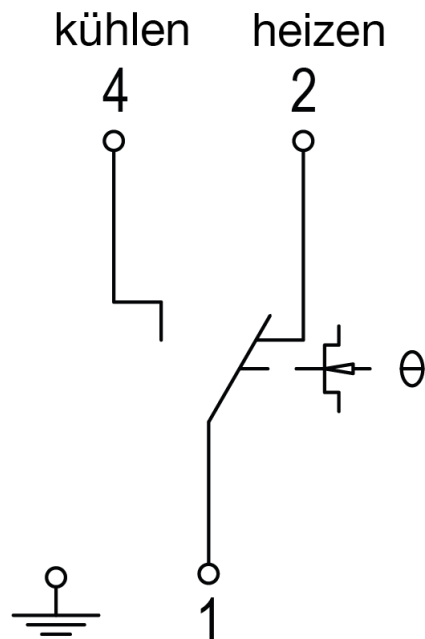

Функция управления: Отопление или охлаждение

Переключающий элемент: Микропереключатель

Переключающий контакт: Wechsler

Степень защиты: IP 40

Класс защиты: I

Безопасность и ЭМС: согласно DIN EN 60730 (VDE 0631)

Шкала - градусы Цельсия: да

Температура окружающей среды до:

Допустимая влажность макс.95% относительной влажности Н., без конденсации воздуха:

Схема Circuit:

Архангельск (8182)63-90-72
Астана (7172)727-132
Астрахань (8512)99-46-04
Барнаул (3852)73-04-60
Белгород (4722)40-23-64
Брянск (4832)59-03-52
Владивосток (423)249-28-31
Волгоград (844)278-03-48
Вологда (8172)26-41-59
Воронеж (473)204-51-73
Екатеринбург (343)384-55-89
Иваново (4932)77-34-06

Ижевск (3412)26-03-58
Иркутск (395)279-98-46
Казань (843)206-01-48
Калининград (4012)72-03-81
Калуга (4842)92-23-67
Кемерово (3842)65-04-62
Киров (8332)68-02-04
Краснодар (861)203-40-90
Красноярск (391)204-63-61
Курск (4712)77-13-04
Липецк (4742)52-20-81
Киргизия (996)312-96-26-47

Магнитогорск (3519)55-03-13
Москва (495)268-04-70
Мурманск (8152)59-64-93
Набережные Челны (8552)20-53-41
Нижний Новгород (831)429-08-12
Новокузнецк (3843)20-46-81
Новосибирск (383)227-86-73
Омск (3812)21-46-40
Орел (4862)44-53-42
Оренбург (3532)37-68-04
Пенза (8412)22-31-16
Казахстан (772)734-952-31

Пермь (342)205-81-47
Ростов-на-Дону (863)308-18-15
Рязань (4912)46-61-64
Самара (846)206-03-16
Санкт-Петербург (812)309-46-40
Саратов (845)249-38-78
Севастополь (8692)22-31-93
Симферополь (3652)67-13-56
Смоленск (4812)29-41-54
Сочи (862)225-72-31
Ставрополь (8652)20-65-13
Таджикистан (992)427-82-92-69

Сургут (3462)77-98-35
Тверь (4822)63-31-35
Томск (3822)98-41-53
Тула (4872)74-02-29
Тюмень (3452)66-21-18
Ульяновск (8422)24-23-59
Уфа (347)229-48-12
Хабаровск (4212)92-98-04
Челябинск (351)202-03-61
Череповец (8202)49-02-64
Ярославль (4852)69-52-93