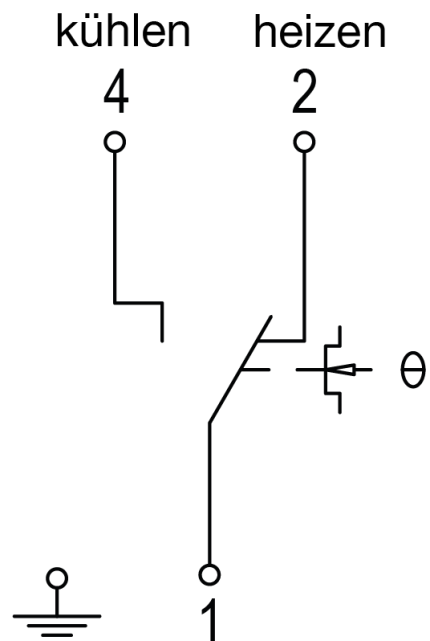

до:

Диапазон управления от: 0

Функция управления: Отопление или охлаждение

Переключающий элемент: Микропереключатель

Переключающий контакт: Wechsler

Степень защиты: IP 40

Класс защиты: I

Безопасность и ЭМС: согласно DIN EN 60730 (VDE 0631)

Шкала - градусы Цельсия: да

Регулятор уставки: да

Температура окружающей среды до: 80

Допустимая влажность макс.95% относительной влажности Н., без конденсации воздуха:

Схема Circuit:

Архангельск (8182)63-90-72
Астана (7172)727-132
Астрахань (8512)99-46-04
Барнаул (3852)73-04-60
Белгород (4722)40-23-64
Брянск (4832)59-03-52
Владивосток (423)249-28-31
Волгоград (844)278-03-48
Вологда (8172)26-41-59
Воронеж (473)204-51-73
Екатеринбург (343)384-55-89
Иваново (4932)77-34-06

Ижевск (3412)26-03-58
Иркутск (395)279-98-46
Казань (843)206-01-48
Калининград (4012)72-03-81
Калуга (4842)92-23-67
Кемерово (3842)65-04-62
Киров (8332)68-02-04
Краснодар (861)203-40-90
Красноярск (391)204-63-61
Курск (4712)77-13-04
Липецк (4742)52-20-81
Киргизия (996)312-96-26-47

Магнитогорск (3519)55-03-13
Москва (495)268-04-70
Мурманск (8152)59-64-93
Набережные Челны (8552)20-53-41
Нижний Новгород (831)429-08-12
Новокузнецк (3843)20-46-81
Новосибирск (383)227-86-73
Омск (3812)21-46-40
Орел (4862)44-53-42
Оренбург (3532)37-68-04
Пенза (8412)22-31-16
Казахстан (772)734-952-31

Пермь (342)205-81-47
Ростов-на-Дону (863)308-18-15
Рязань (4912)46-61-64
Самара (846)206-03-16
Санкт-Петербург (812)309-46-40
Саратов (845)249-38-78
Севастополь (8692)22-31-93
Симферополь (3652)67-13-56
Смоленск (4812)29-41-54
Сочи (862)225-72-31
Ставрополь (8652)20-65-13
Таджикистан (992)427-82-92-69

Сургут (3462)77-98-35
Тверь (4822)63-31-35
Томск (3822)98-41-53
Тула (4872)74-02-29
Тюмень (3452)66-21-18
Ульяновск (8422)24-23-59
Уфа (347)229-48-12
Хабаровск (4212)92-98-04
Челябинск (351)202-03-61
Череповец (8202)49-02-64
Ярославль (4852)69-52-93