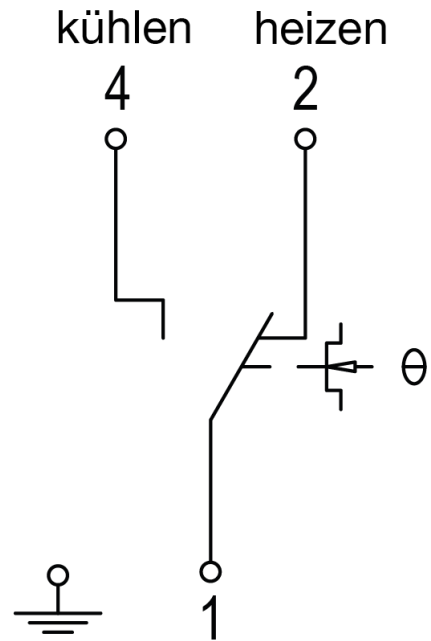

Шкала - градусы Цельсия: да

Регулятор уставки: да

Температура окружающей 80

среды до:

Допустимая влажность макс.95% относительной влажности Н., без конденсации воздуха:

Схема Circuit:

Архангельск (8182)63-90-72
Астана (7172)727-132
Астрахань (8512)99-46-04
Барнаул (3852)73-04-60
Белгород (4722)40-23-64
Брянск (4832)59-03-52
Владивосток (423)249-28-31
Волгоград (844)278-03-48
Вологда (8172)26-41-59
Воронеж (473)204-51-73
Екатеринбург (343)384-55-89
Иваново (4932)77-34-06