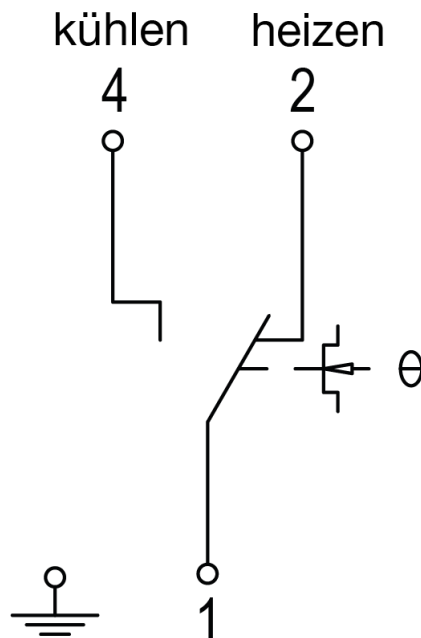

Функция управления: Отопление или охлаждение

Переключающий элемент: Микропереключатель

Переключающий контакт: Wechsler

Степень защиты: IP 40

Класс защиты: I

Безопасность и ЭМС: согласно DIN EN 60730 (VDE 0631)

Шкала - градусы Цельсия: да

Температура окружающей среды до:

среды до:

Допустимая влажность макс.95% относительной влажности Н., без конденсации воздуха:

Схема Circuit:

Архангельск (8182)63-90-72
Астана (7172)727-132
Астрахань (8512)99-46-04
Барнаул (3852)73-04-60
Белгород (4722)40-23-64
Брянск (4832)59-03-52
Владивосток (423)249-28-31
Волгоград (844)278-03-48
Вологда (8172)26-41-59
Воронеж (473)204-51-73
Екатеринбург (343)384-55-89
Иваново (4932)77-34-06

Ижевск (3412)26-03-58
Иркутск (395)279-98-46
Казань (843)206-01-48
Калининград (4012)72-03-81
Калуга (4842)92-23-67
Кемерово (3842)65-04-62
Киров (8332)68-02-04
Краснодар (861)203-40-90
Красноярск (391)204-63-61
Курск (4712)77-13-04
Липецк (4742)52-20-81
Киргизия (996)312-96-26-47

Магнитогорск (3519)55-03-13
Москва (495)268-04-70
Мурманск (8152)59-64-93
Набережные Челны (8552)20-53-41
Нижний Новгород (831)429-08-12
Новокузнецк (3843)20-46-81
Новосибирск (383)227-86-73
Омск (3812)21-46-40
Орел (4862)44-53-42
Оренбург (3532)37-68-04
Пенза (8412)22-31-16
Казахстан (772)734-952-31

Пермь (342)205-81-47
Ростов-на-Дону (863)308-18-15
Рязань (4912)46-61-64
Самара (846)206-03-16
Санкт-Петербург (812)309-46-40
Саратов (845)249-38-78
Севастополь (8692)22-31-93
Симферополь (3652)67-13-56
Смоленск (4812)29-41-54
Сочи (862)225-72-31
Ставрополь (8652)20-65-13
Таджикистан (992)427-82-92-69

Сургут (3462)77-98-35
Тверь (4822)63-31-35
Томск (3822)98-41-53
Тула (4872)74-02-29
Тюмень (3452)66-21-18
Ульяновск (8422)24-23-59
Уфа (347)229-48-12
Хабаровск (4212)92-98-04
Челябинск (351)202-03-61
Череповец (8202)49-02-64
Ярославль (4852)69-52-93