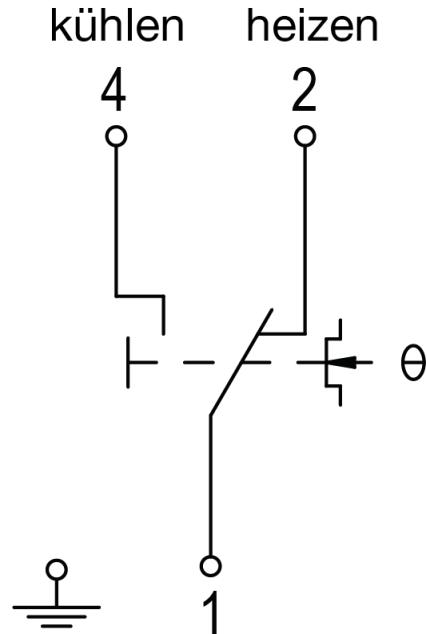

Функция управления: Отопление или охлаждение

Переключающий элемент: Микропереключатель

Переключающий контакт: Wechsler

Степень защиты: IP 54

Класс защиты: I

Безопасность и ЭМС: согласно DIN EN 60730 (VDE 0631)

Шкала - градусы Цельсия: да

Температура окружающей среды до:

Допустимая влажность макс.95% относительной влажности Н., без конденсации воздуха:

Схема Circuit:

Архангельск (8182)63-90-72
Астана (7172)727-132
Астрахань (8512)99-46-04
Барнаул (3852)73-04-60
Белгород (4722)40-23-64
Брянск (4832)59-03-52
Владивосток (423)249-28-31
Волгоград (844)278-03-48
Вологда (8172)26-41-59
Воронеж (473)204-51-73
Екатеринбург (343)384-55-89
Иваново (4932)77-34-06

Ижевск (3412)26-03-58
Иркутск (395)279-98-46
Казань (843)206-01-48
Калининград (4012)72-03-81
Калуга (4842)92-23-67
Кемерово (3842)65-04-62
Киров (8332)68-02-04
Краснодар (861)203-40-90
Красноярск (391)204-63-61
Курск (4712)77-13-04
Липецк (4742)52-20-81
Киргизия (996)312-96-26-47

Магнитогорск (3519)55-03-13
Москва (495)268-04-70
Мурманск (8152)59-64-93
Набережные Челны (8552)20-53-41
Нижний Новгород (831)429-08-12
Новокузнецк (3843)20-46-81
Новосибирск (383)227-86-73
Омск (3812)21-46-40
Орел (4862)44-53-42
Оренбург (3532)37-68-04
Пенза (8412)22-31-16
Казахстан (772)734-952-31

Пермь (342)205-81-47
Ростов-на-Дону (863)308-18-15
Рязань (4912)46-61-64
Самара (846)206-03-16
Санкт-Петербург (812)309-46-40
Саратов (845)249-38-78
Севастополь (8692)22-31-93
Симферополь (3652)67-13-56
Смоленск (4812)29-41-54
Сочи (862)225-72-31
Ставрополь (8652)20-65-13
Таджикистан (992)427-82-92-69

Сургут (3462)77-98-35
Тверь (4822)63-31-35
Томск (3822)98-41-53
Тула (4872)74-02-29
Тюмень (3452)66-21-18
Ульяновск (8422)24-23-59
Уфа (347)229-48-12
Хабаровск (4212)92-98-04
Челябинск (351)202-03-61
Череповец (8202)49-02-64
Ярославль (4852)69-52-93