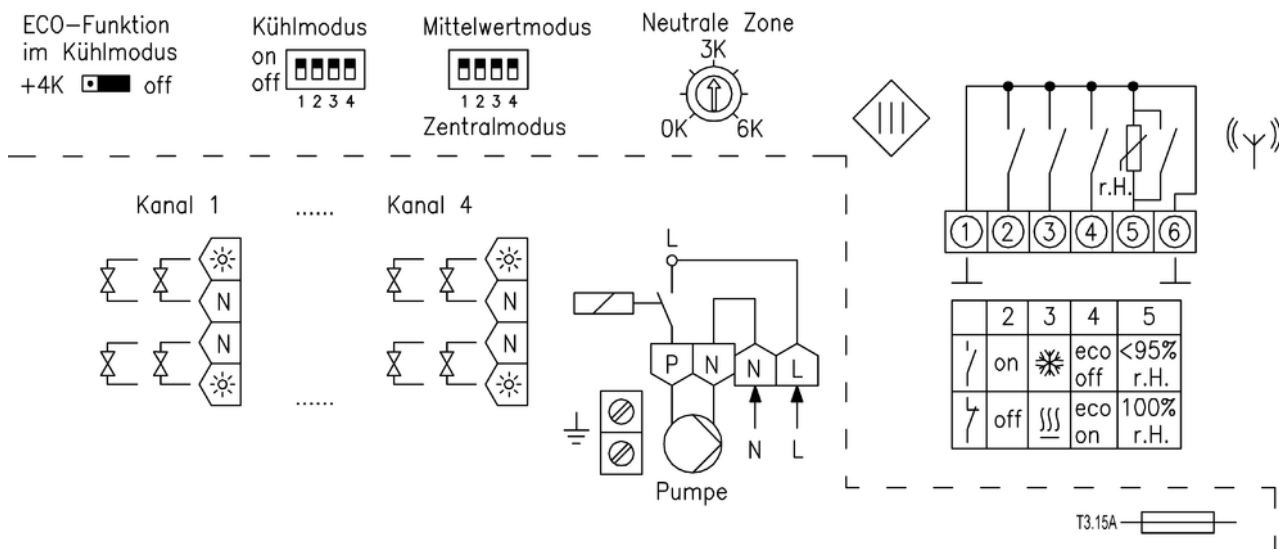

Аксессуары:

passende Ventilstellantriebe: ZBOOA-010.100 опционально
Magnetbefestigungsset zur einfachen Montage в Heizkreisverteiler: JZ-24
внешняя антенна: JZ-25 Antennenkabel 1 м: JZ-26

Допустимая влажность воздуха:

Максимум. 95% относительной. Н., nicht kondensierend

Схема Circuit:

Архангельск (8182)63-90-72
Астана (7172)727-132
Астрахань (8512)99-46-04
Барнаул (3852)73-04-60
Белгород (4722)40-23-64
Брянск (4832)59-03-52
Владивосток (423)249-28-31
Волгоград (844)278-03-48
Вологда (8172)26-41-59
Воронеж (473)204-51-73
Екатеринбург (343)384-55-89
Иваново (4932)77-34-06

Ижевск (3412)26-03-58
Иркутск (395)279-98-46
Казань (843)206-01-48
Калининград (4012)72-03-81
Калуга (4842)92-23-67
Кемерово (3842)65-04-62
Киров (8332)68-02-04
Краснодар (861)203-40-90
Красноярск (391)204-63-61
Курск (4712)77-13-04
Липецк (4742)52-20-81
Киргизия (996)312-96-26-47

Магнитогорск (3519)55-03-13
Москва (495)268-04-70
Мурманск (8152)59-64-93
Набережные Челны (8552)20-53-41
Нижний Новгород (831)429-08-12
Новокузнецк (3843)20-46-81
Новосибирск (383)227-86-73
Омск (3812)21-46-40
Орел (4862)44-53-42
Оренбург (3532)37-68-04
Пенза (8412)22-31-16
Казахстан (772)734-952-31

Пермь (342)205-81-47
Ростов-на-Дону (863)308-18-15
Рязань (4912)46-61-64
Самара (846)206-03-16
Санкт-Петербург (812)309-46-40
Саратов (845)249-38-78
Севастополь (8692)22-31-93
Симферополь (3652)67-13-56
Смоленск (4812)29-41-54
Сочи (862)225-72-31
Ставрополь (8652)20-65-13
Таджикистан (992)427-82-92-69

Сургут (3462)77-98-35
Тверь (4822)63-31-35
Томск (3822)98-41-53
Тула (4872)74-02-29
Тюмень (3452)66-21-18
Ульяновск (8422)24-23-59
Уфа (347)229-48-12
Хабаровск (4212)92-98-04
Челябинск (351)202-03-61
Череповец (8202)49-02-64
Ярославль (4852)69-52-93

<https://alre.nt-rt.ru> || aer@nt-rt.ru