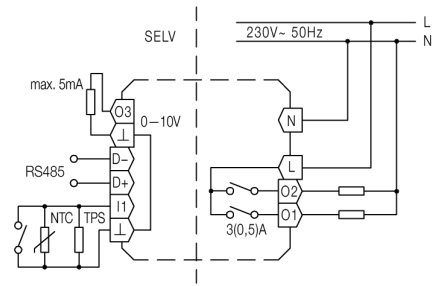

Схема Circuit:

Архангельск (8182)63-90-72
Астана (7172)727-132
Астрахань (8512)99-46-04
Барнаул (3852)73-04-60
Белгород (4722)40-23-64
Брянск (4832)59-03-52
Владивосток (423)249-28-31
Волгоград (844)278-03-48
Вологда (8172)26-41-59
Воронеж (473)204-51-73
Екатеринбург (343)384-55-89
Иваново (4932)77-34-06

Ижевск (3412)26-03-58
Иркутск (395)279-98-46
Казань (843)206-01-48
Калининград (4012)72-03-81
Калуга (4842)92-23-67
Кемерово (3842)65-04-62
Киров (8332)68-02-04
Краснодар (861)203-40-90
Красноярск (391)204-63-61
Курск (4712)77-13-04
Липецк (4742)52-20-81
Киргизия (996)312-96-26-47

Магнитогорск (3519)55-03-13
Москва (495)268-04-70
Мурманск (8152)59-64-93
Набережные Челны (8552)20-53-41
Нижний Новгород (831)429-08-12
Новокузнецк (3843)20-46-81
Новосибирск (383)227-86-73
Омск (3812)21-46-40
Орел (4862)44-53-42
Оренбург (3532)37-68-04
Пенза (8412)22-31-16
Казахстан (772)734-952-31

Пермь (342)205-81-47
Ростов-на-Дону (863)308-18-15
Рязань (4912)46-61-64
Самара (846)206-03-16
Санкт-Петербург (812)309-46-40
Саратов (845)249-38-78
Севастополь (8692)22-31-93
Симферополь (3652)67-13-56
Смоленск (4812)29-41-54
Сочи (862)225-72-31
Ставрополь (8652)20-65-13
Таджикистан (992)427-82-92-69

Сургут (3462)77-98-35
Тверь (4822)63-31-35
Томск (3822)98-41-53
Тула (4872)74-02-29
Тюмень (3452)66-21-18
Ульяновск (8422)24-23-59
Уфа (347)229-48-12
Хабаровск (4212)92-98-04
Челябинск (351)202-03-61
Череповец (8202)49-02-64
Ярославль (4852)69-52-93

<https://alre.nt-rt.ru> || aer@nt-rt.ru